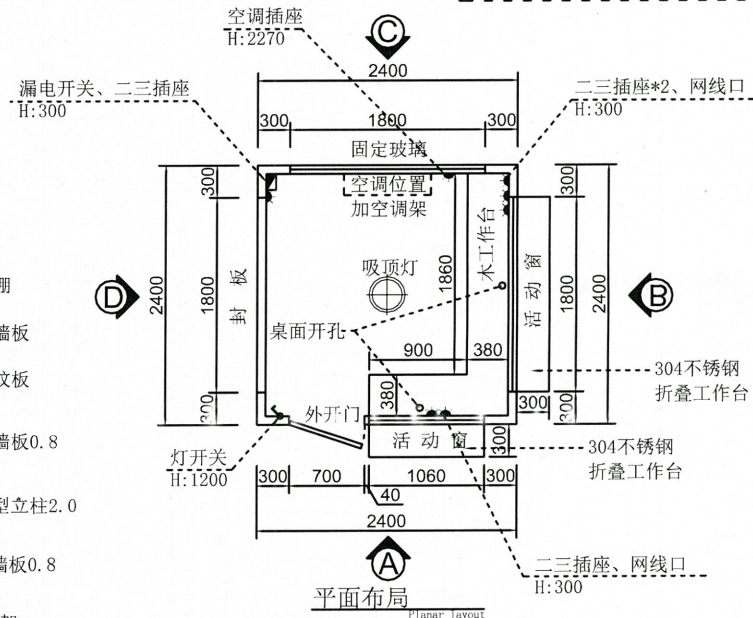

## 岗亭效果图

正面

侧面

背面

科室：\_\_\_\_\_

确认人：\_\_\_\_\_

注:

- 1、亭内净高2270mm; 尺寸: 2.4×2.4m
- 2、岗亭内墙为竹木纤维板+A级防火岩棉板;
- 3、外工作台边角做磨圆角处理(防撞);
- 4、岗亭吊顶用铝扣板天花。
- 5、海尔一匹冷暖空调

# 确认单

颜色：拉丝封釉玫瑰金

总高：890MM

杆径：51MM

底座直径：350MM

总重量：8.5KG

材质：不锈钢201

厚度：0.8MM