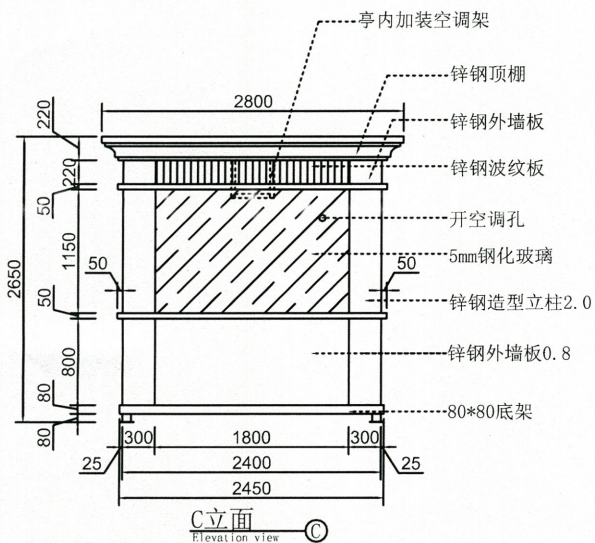

## 岗亭效果图

正面

侧面

背面

科室：\_\_\_\_\_

确认人：\_\_\_\_\_

注:

- 1、亭内净高2270mm; 尺寸: 2.4×2.4m
- 2、岗亭内墙为竹木纤维板+A级防火岩棉板;
- 3、外工作台边角做磨圆角处理(防撞);
- 4、岗亭吊顶用铝扣板天花。
- 5、海尔一匹冷暖空调

# 确认单

颜色：拉丝封釉玫瑰金

总高：890MM

杆径：51MM

底座直径：350MM

总重量：8.5KG

材质：不锈钢201

厚度：0.8MM