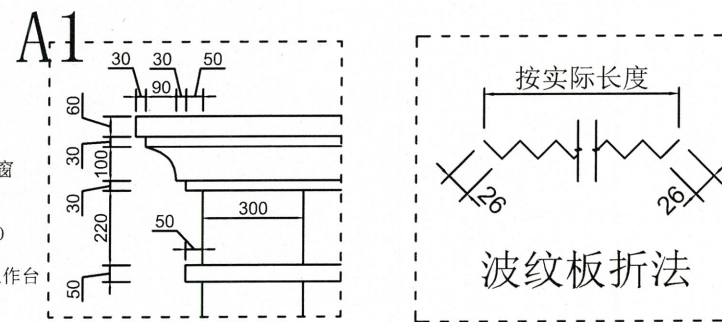

## 岗亭效果图

正面

侧面

背面

科室：\_\_\_\_\_

确认人：\_\_\_\_\_

注:

- 1、亭内净高2270mm; 尺寸: 2.4×2.4m
- 2、岗亭内墙为竹木纤维板+A级防火岩棉板;
- 3、外工作台边角做磨圆角处理(防撞);
- 4、岗亭吊顶用铝扣板天花。
- 5、海尔一匹冷暖空调

# 确认单

颜色：拉丝封釉玫瑰金

总高：890MM

杆径：51MM

底座直径：350MM

总重量：8.5KG

材质：不锈钢201

厚度：0.8MM