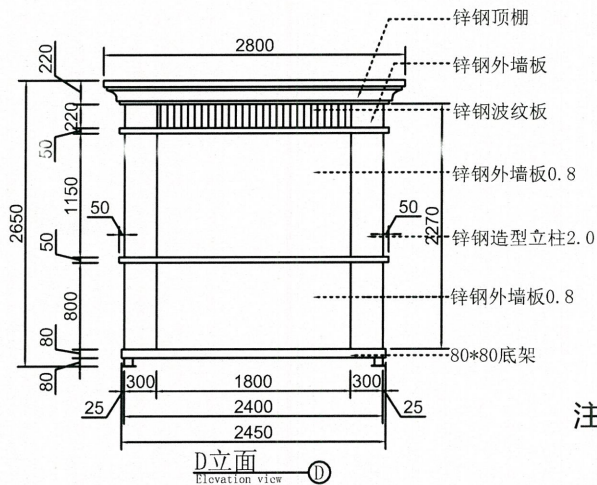

## 岗亭效果图

正面

侧面

背面

科室：\_\_\_\_\_

确认人：\_\_\_\_\_

注:

- 1、亭内净高2270mm; 尺寸: 2.4×2.4m
- 2、岗亭内墙为竹木纤维板+A级防火岩棉板;
- 3、外工作台边角做磨圆角处理(防撞);
- 4、岗亭吊顶用铝扣板天花。
- 5、海尔一匹冷暖空调

# 确认单

颜色：拉丝封釉玫瑰金

总高：890MM

杆径：51MM

底座直径：350MM

总重量：8.5KG

材质：不锈钢201

厚度：0.8MM