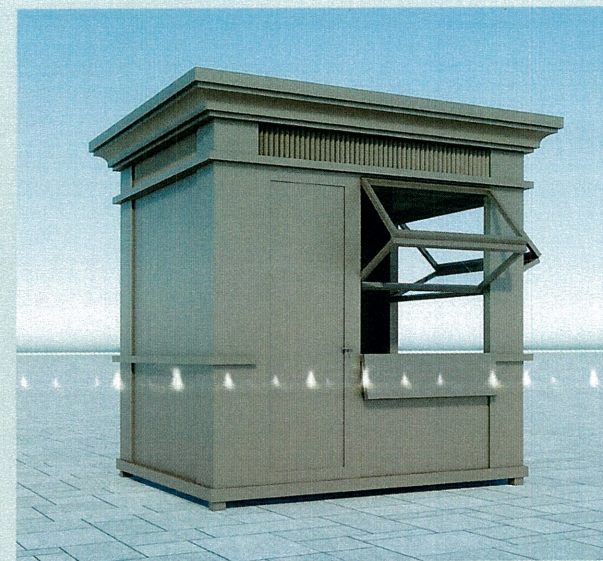

## 岗亭效果图

正面

侧面

背面

科室：\_\_\_\_\_

确认人：\_\_\_\_\_

注:

- 1、亭内净高2270mm; 尺寸: 2.4×2.4m
- 2、岗亭内墙为竹木纤维板+A级防火岩棉板;
- 3、外工作台边角做磨圆角处理(防撞);
- 4、岗亭吊顶用铝扣板天花。
- 5、海尔一匹冷暖空调

# 确认单

颜色：拉丝封釉玫瑰金

总高：890MM

杆径：51MM

底座直径：350MM

总重量：8.5KG

材质：不锈钢201

厚度：0.8MM