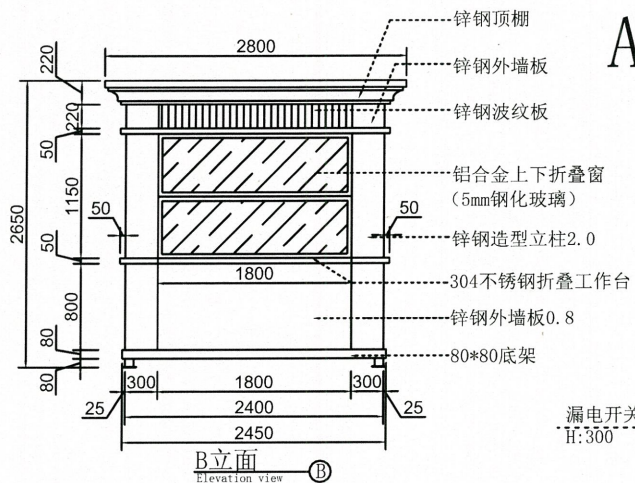

## 岗亭效果图

正面

侧面

背面

科室：\_\_\_\_\_

确认人：\_\_\_\_\_

注:

- 1、亭内净高2270mm; 尺寸: 2.4×2.4m
- 2、岗亭内墙为竹木纤维板+A级防火岩棉板;
- 3、外工作台边角做磨圆角处理(防撞);
- 4、岗亭吊顶用铝扣板天花。
- 5、海尔一匹冷暖空调

# 确认单

颜色：拉丝封釉玫瑰金

总高：890MM

杆径：51MM

底座直径：350MM

总重量：8.5KG

材质：不锈钢201

厚度：0.8MM