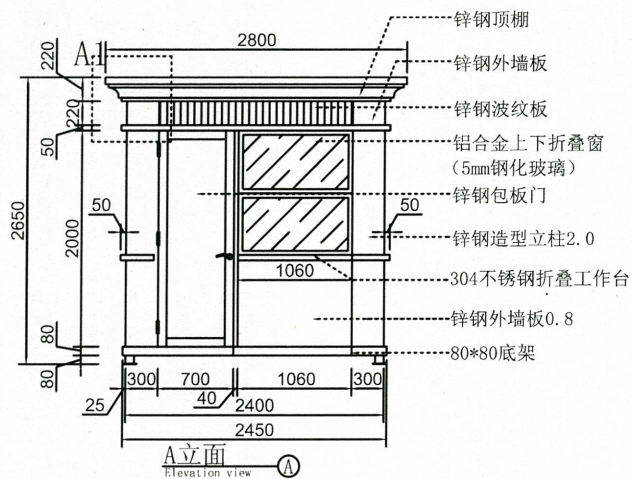

## 岗亭效果图

正面

侧面

背面

科室：\_\_\_\_\_

确认人：\_\_\_\_\_

注:

- 1、亭内净高2270mm; 尺寸: 2.4×2.4m
- 2、岗亭内墙为竹木纤维板+A级防火岩棉板;
- 3、外工作台边角做磨圆角处理(防撞);
- 4、岗亭吊顶用铝扣板天花。
- 5、海尔一匹冷暖空调

# 确认单

颜色：拉丝封釉玫瑰金

总高：890MM

杆径：51MM

底座直径：350MM

总重量：8.5KG

材质：不锈钢201

厚度：0.8MM